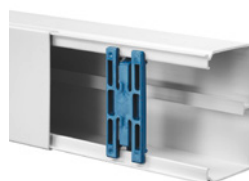

Weitere Produkte und Informationen: netcomag.ch