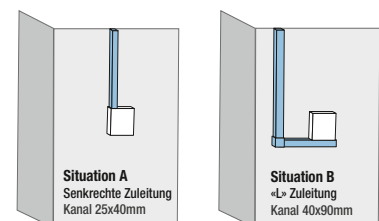

► Mehrwert

- Geeignet zur nachträglichen Montage
- Grosszügiges Platzangebot für Kabel
- Laschensystem verbindet Kanal und Formteil sicher miteinander

Modellaufbau HAK-o 05, Swisscom-Empfehlung

► Spezifikationen (Empfohlene Kapazität)

IK-	5x9	10x10	25x40	40x60	40x90	40x110	60x90	60x110	60x150	60x200	60x230
Höhe [H]	5mm	10mm	27mm	40mm	40mm	40mm	62mm	62mm	62mm	62mm	62mm
Breite [B]	9mm	10mm	40mm	57mm	90mm	110mm	90mm	110mm	150mm	190mm	230mm
Zugelassene LWL-Kabel	4Fs*	4Fs*	12Fs	-	12Fs	-	24Fs	48-72Fs	96Fs	144Fs	192Fs
HAK**			HAK-o 05 Sit. A**	-	HAK-o 05 Sit. B**	-	HAK-o 16	HAK-o 24	HAK-o 24	HAK-o 40	HAK-o 80

* Mini-Indoor-FTTH-Kabel ** Swisscom Empfehlung: für HAK-05 siehe Modellaufbau, Details SCS-FTTH-Handbuch Version 2.1 Punkt 9.5 ff

► Kanal - Lichtgrau

Installationskanal

Standard Längsführung 2m

Bezeichnung	Masse	Ausführung	Farbe	VPE	Artikel-Nummer
IK-25x40-LG-01	24 x 40mm	-	lichtgrau	40m	0002861
IK-40x60-LG-01	40 x 60mm	-	lichtgrau	28m	0001980
IK-40x60t-LG-01T	40 x 60mm	Mit Trennwand	lichtgrau	24m	0002863
IK-40x90-LG-01	40 x 90mm	-	lichtgrau	12m	0002864
IK-40x110-LG-01	40 x 110mm	-	lichtgrau	12m	0002888
IK-60x60-LG-01	60 x 60mm	-	lichtgrau	24m	0001495
IK-60x90-LG-01	60 x 90mm	-	lichtgrau	16m	0002999
IK-60x110-LG-01	60 x 110mm	-	lichtgrau	8m	0004460
IK-60x150-LG-01	60 x 150mm	-	lichtgrau	8m	0004480
IK-60x200-LG-01	60 x 200mm	-	lichtgrau	8m	0004484
IK-60x230-LG-01	60 x 230mm	-	lichtgrau	8m	0004489
IK-100x230-LG-01	100 x 230mm	-	lichtgrau	4m	0004500