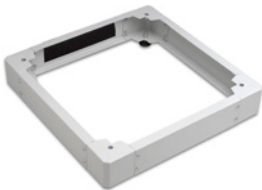

## Sortiment

Höheneinheit	Farbe	Türe	Breite 600 mm		Breite 800 mm	
			Tiefe 600 mm	Tiefe 800 mm	Tiefe 800 mm	Tiefe 1000 mm
22 HE	lichtgrau	Glastüre	317200-022	317202-022	-	-
22 HE	schwarz	Glastüre	317201-022	317203-022	-	-
26 HE	lichtgrau	Glastüre	-	-	317204-026	-
26 HE	schwarz	Glastüre	-	-	317205-026	-
42 HE	lichtgrau	Glastüre	317200-042	317202-042	317204-042	318060-042
42 HE	schwarz	Glastüre	317201-042	317203-042	317205-042	318061-042
42 HE	lichtgrau	Metalltüre	318097-042	318099-042	318101-042	317247-042
42 HE	schwarz	Metalltüre	318098-042	318100-042	318102-042	317229-042

## Beispiele

42 HE, 600mm breit, mit Metalltüre

26 HE, 600mm breit, mit Glastüre

22 HE, 800mm breit, mit Glastüre

42 HE, 800mm breit, mit Glastüre

## Zubehör – Standschränke 19"

RACK-Z-SOCKEL-LG

Racksockel lichtgrau, inkl. Kabeleinführung

[H] [B] [T] in mm	Artikel-Nummer
100 x 600 x 600	317200-660
100 x 600 x 800	317202-680
100 x 800 x 800	317204-880
100 x 1'000 x 800	318060-810

RACK-Z-SOCKEL-SW

Racksockel schwarz, inkl. Kabeleinführung

[H] [B] [T] in mm	Artikel-Nummer
100 x 600 x 600	317201-660
100 x 600 x 800	317203-680
100 x 800 x 800	317205-880
100 x 1'000 x 800	318061-810

RACK-Z-TABLAR-1HE-250