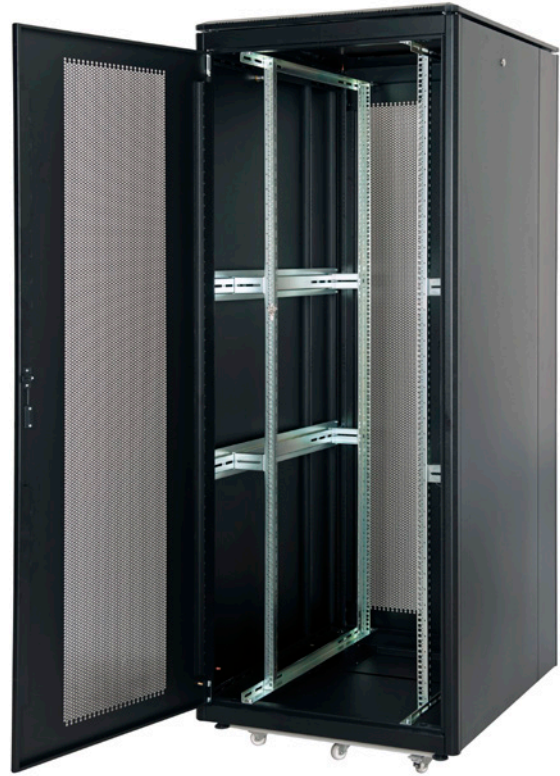

STANDSCHRÄNKE 19"

19" RACK

► 19" Standschränke und Wandracks

Maximale Optimierung führt zu einer höchstmöglichen Leistung zwischen Qualität und Mehrwert. Die freistehenden 19" Schränke sowie auch die Wandracks bieten nicht nur maximale Leistung in Bezug auf Verkabelung und Netzwerkinfrastruktur, sondern leisten auch einen ökonomischen Beitrag durch hohe technologische und vollautomatische Produktion.

► Mehrwert

- Verschlussbare Sicherheitslasttüre mit Stahlrahmen oder Metalltüre
- Verschlussbare hintere Stahltüre
- Abnehmbare und abschliessbare Seitenwände
- Pulverbeschichtet
- Fertig zusammengebaut geliefert, verstellbare Füsse bei Lieferung inbegriffen
- Breite: 600 mm / 800 mm
- Tiefe: 600 mm / 800 mm / 1'000 mm
- Höhe: 22 HE / 26 HE / 42 HE
- Farbe: Schwarz, RAL 9005 und Lichtgrau, RAL 7035