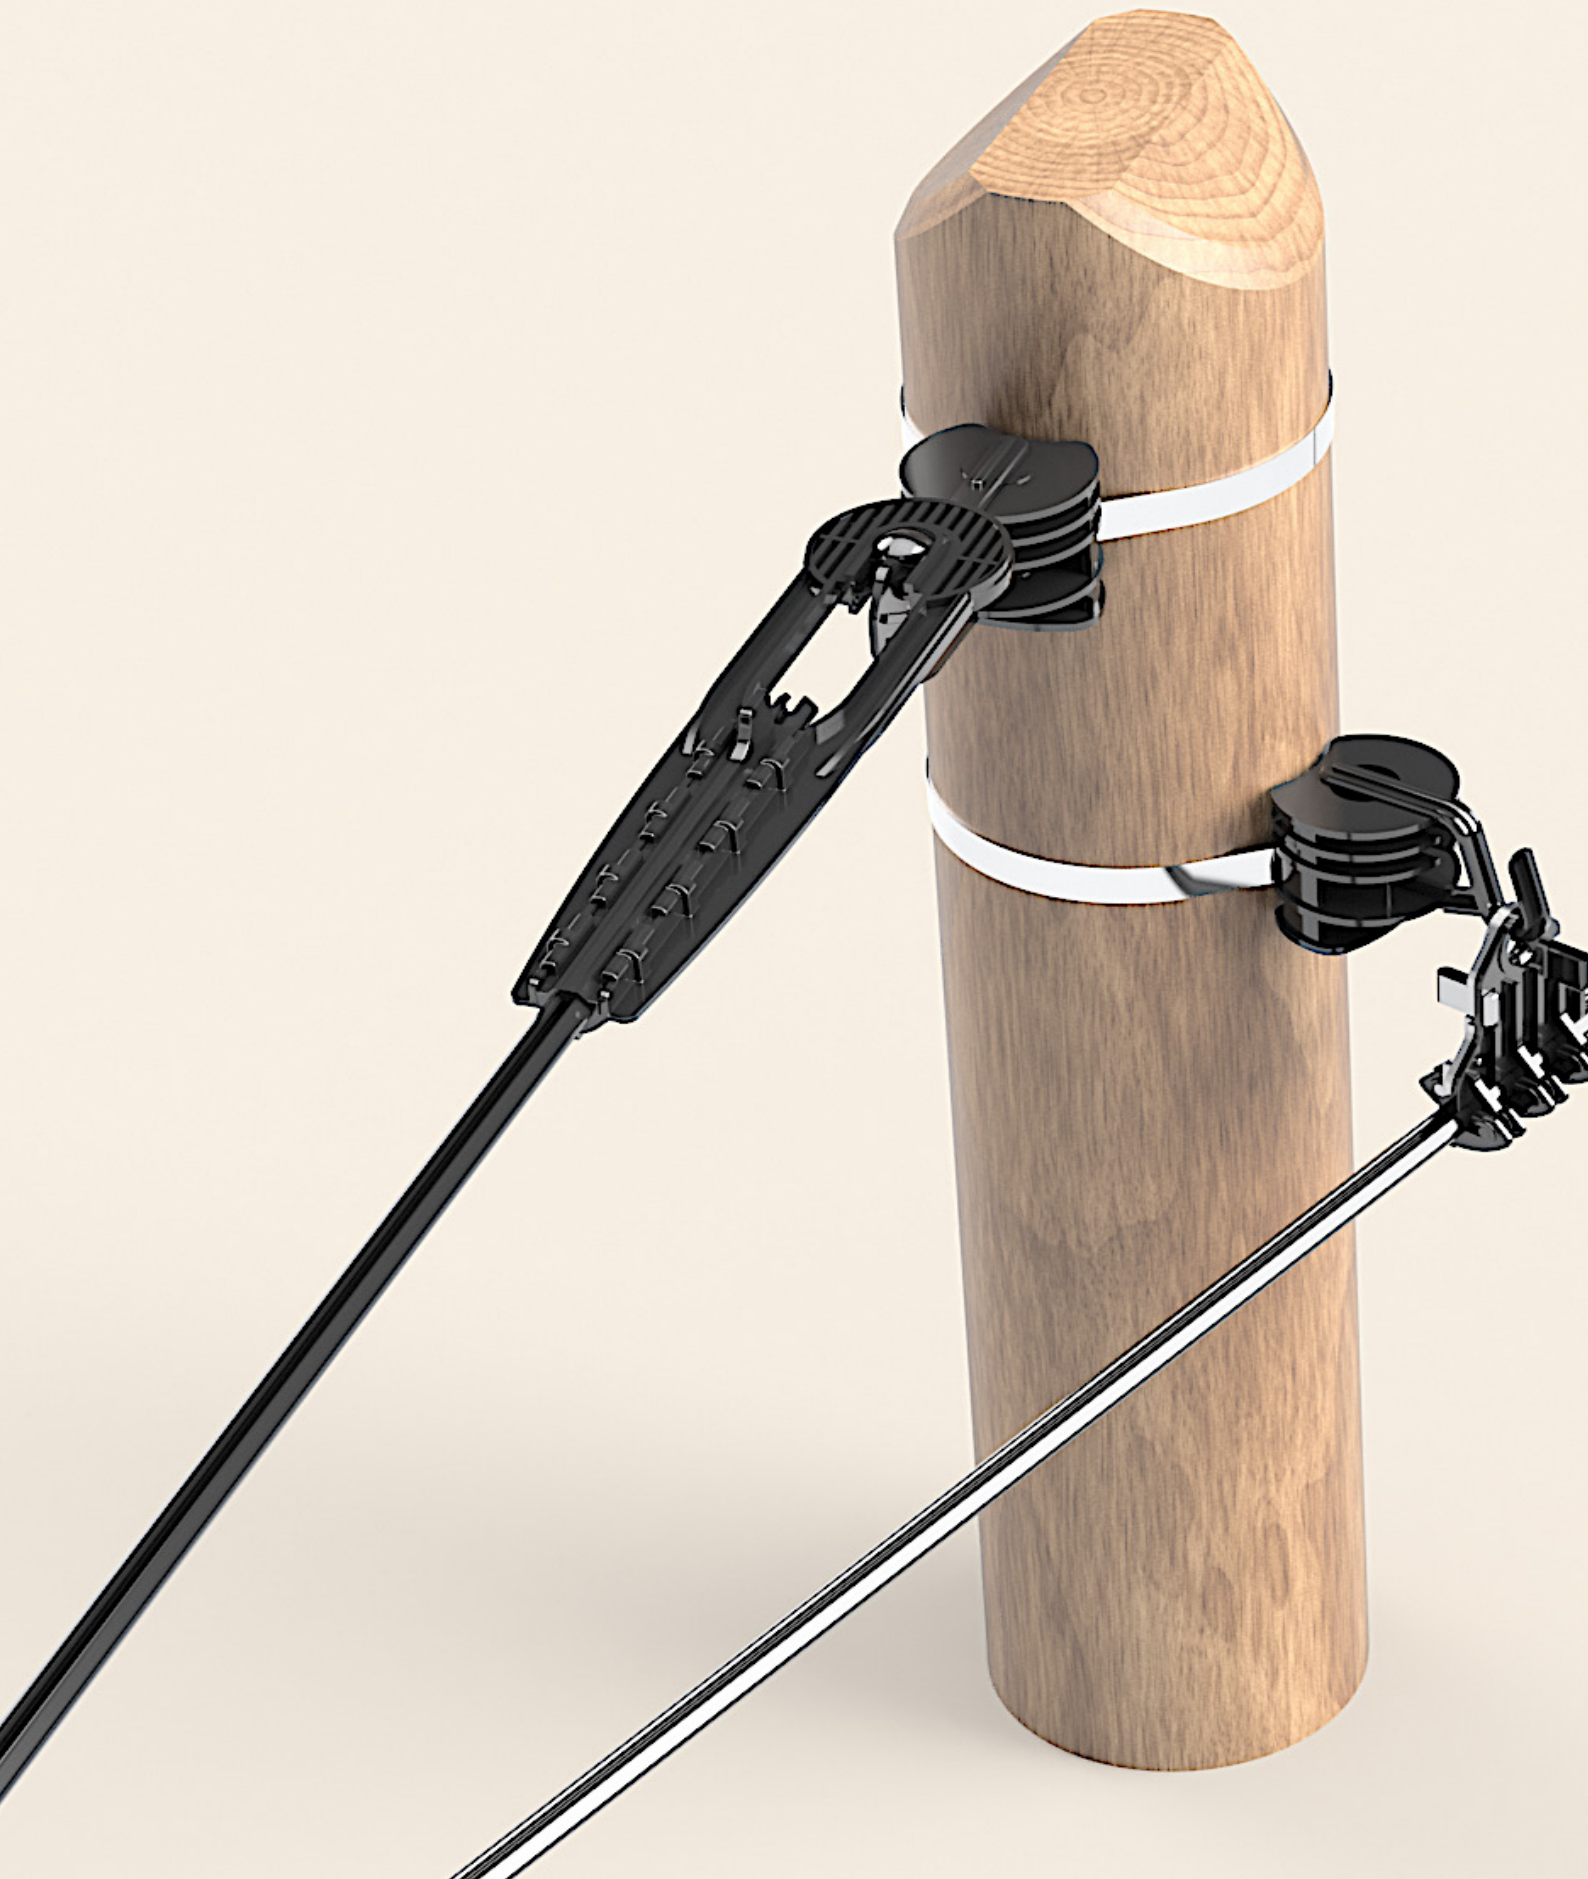

C-RAIL

C-Rail

Seite 5-3

Weitere Produkte und Informationen: netcomag.ch

C-RAIL SYSTEM, KABEL & WERKZEUG

► C-Rail

Mit C-RAIL installieren Sie Glasfasersysteme als Freileitung über Masten. Das Glasfaser-Trägerprofil C-RAIL-MESSENGER ist das Herzstück des C-RAIL Glasfaser-Trägersystems. Die hohe Flexibilität bei der Planung sowie der einfache Eingriff in bestehende Netze machen es einzigartig.

Die schnelle und einfache Montage mit C-RAIL-ANCHOR, C-RAIL-HOOK und C-RAIL-BRACKET an Masten sind nur einige der Vorteile dieses Systems. Das Glasfaser Trägerprofil C-RAIL-MESSENGER wird auf einer Holztrummel mit einer Standardlänge von 1'750m geliefert.

► Mehrwert

- Klare Budgetentlastung gegenüber Tiefbau und gegenüber alternativen Freileitungssystemen
- Nicht elektrisch leitend, daher auch für die Montage auf 0,4kV Leitungen geeignet
- Einfacher Übergang vom Tiefbau zur Freileitung mit den eingesetzten microtube Kabeln. Diese sind auch zum Einblasen geeignet
- Unkomplizierte und einfache Installation
- Schlanker/dezenter als vergleichbare Systeme (nur 20cm Durchmesser Überlängenspeicher)

20x C-Rail Anker

Set	Artikel-Nummer
20 Stk.	317221-000

C-Rail Hook A Anchor Abspannsystem

20x C-Rail Haken zu Anker
Zugehörig zu Artikel 317221-000

Set	Artikel-Nummer
20 Stk.	317221-001

C-Rail Bracket Halteklammer Box